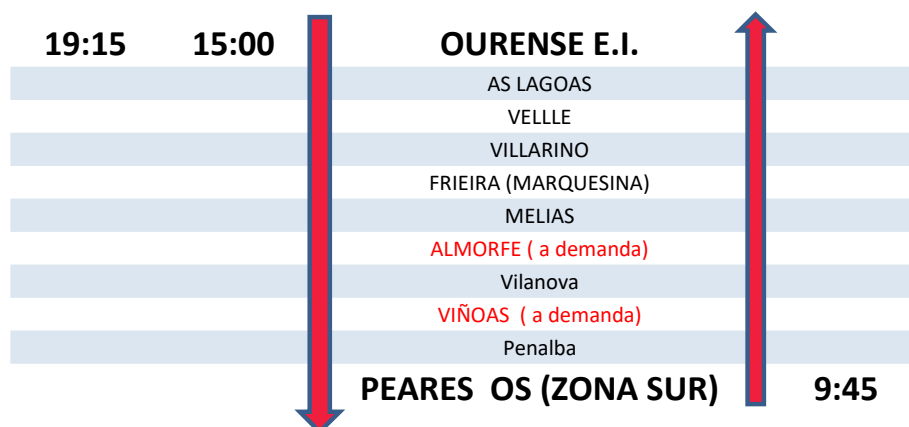

horarios

rio rede integrada
de ourense

XG60502101

OURENSE E.I.-PEARES OS (ZONA SUR)

De Luns a Venres non festivos

Paradas en Ourense

Vicente Risco

Mais información no teléfono: 988 37 12 35