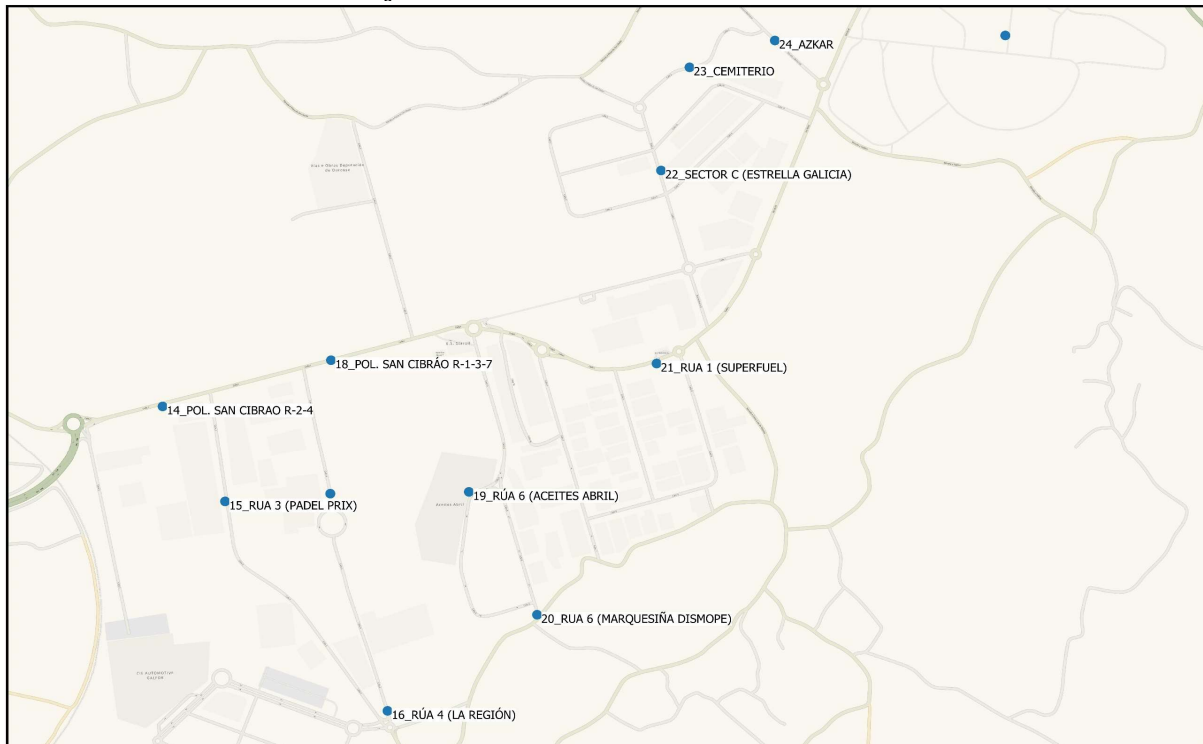

Novos Horarios dende o luns 23/5/22

Horarios: Ourense - Polígono San Cibrao

Saídas de Ourense	
Ourense	Calendario
7:00	De luns a venres laborais
8:05	De luns a venres laborais
9:00	De luns a venres laborais
12:25	De luns a venres laborais
14:10	De luns a venres laborais
15:10	De luns a venres laborais
18:25	De luns a venres laborais

Saída aproximada de Pol. San Cibrao	
Pol. San Cibrao	Calendario
8:32	De luns a venres laborais
12:20	De luns a venres laborais
13:17	De luns a venres laborais
15:18	De luns a venres laborais
16:20	De luns a venres laborais
17:33	De luns a venres laborais
19:17	De luns a venres laborais
20:33	De luns a venres laborais

Paradas en Ourense: Estación Intermodal, Parque San Lazaro, Alameda; Posío, Av Zamora 34 (Decomisos Arenal), Av Zamora 134 (Santo Cristo)

Paradas en Polígono de San Cibrao:

Mais información no teléfono: 988 37 12 35