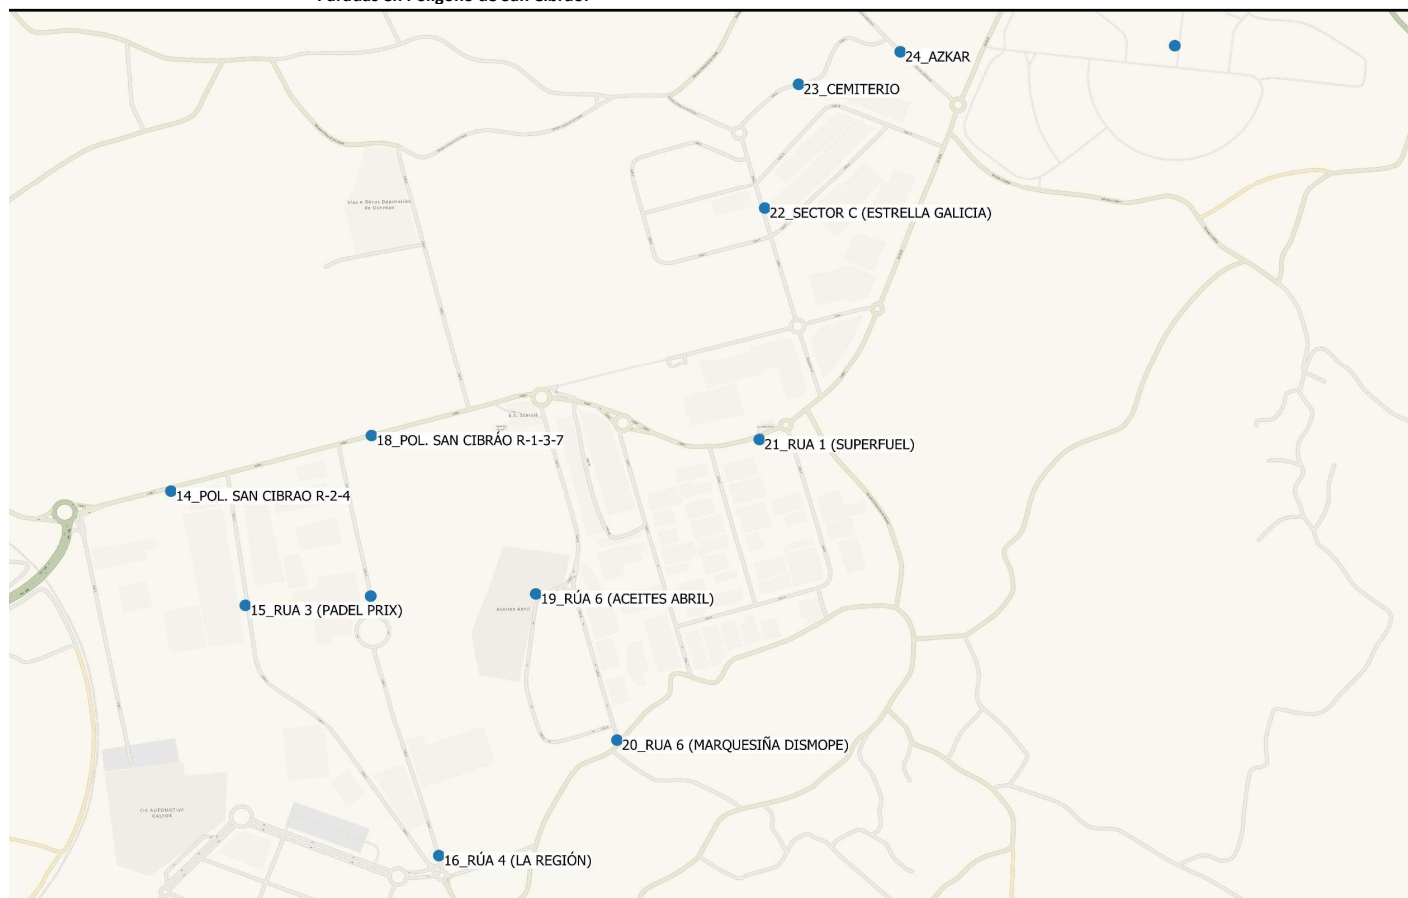

Horarios: Ourense - Polígono San Cibrao

Saídas de Ourense	
Ourense	Calendario
7:00	De luns a venres laborais
8:05	De luns a venres laborais
9:00	De luns a venres laborais
12:20	De luns a venres laborais
14:10	De luns a venres laborais
15:10	De luns a venres laborais
18:20	De luns a venres laborais

Saída aproximada de Pol. San Cibrao	
Pol. San Cibrao	Calendario
8:32	De luns a venres laborais
12:20	De luns a venres laborais
13:12	De luns a venres laborais
15:17	De luns a venres laborais
16:20	De luns a venres laborais
17:32	De luns a venres laborais
19:12	De luns a venres laborais
20:32	De luns a venres laborais

Paradas en Ourense: Estación Intermodal, Parque San Lazaro, Alameda; Posío, Av Zamora 34 (Decomisos Arenal), Av Zamora 134 (Santo Cristo)

Paradas en Polígono de San Cibrao:

Mais información no teléfono: 988 37 12 35